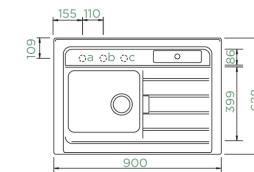

Grando M-100

1 049,20 €

Kallio M-175

1 157,78 €

		HIND / PAIGALDUSVARIANT		BASIC LINE					TELLITAVAD LISAD					
		Tasapinna peale (A)	Tasapinna alla (U)	Nero	Onyx	Asphalt	Croma	Alpina	Lõikelaud klaas	Lõikelaud puit	Nõrutuskauss	Traatkorv		
Baaskapi laius 40														
	Manhattan D-100XS	350,14 €	350,14 €	◆	◆	◆	◆		◆	◆				
Baaskapi laius 45														
	Formhaus D-100S	264,74 €	264,74 €	◆	◆	◆	◆		◆	◆				
	Formhaus D-100	281,82 €	281,82 €	◆	◆	◆	◆							
	Manhattan D-100S	370,88 €	370,88 €	◆	◆	◆	◆		◆	◆				
	Manhattan R-100	250,10 €	250,10 €	◆	◆	◆	◆							