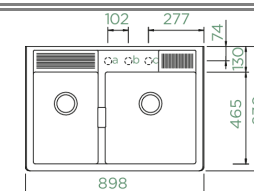

Grando M-100

1 049,20 €

Kallio M-175

1 157,78 €

		HIND / PAIGALDUSVARIANT		BASIC LINE					TELLITAVAD LISAD					
		Tasapinna peale (A)	Tasapinna alla (U)	Nero	Onyx	Asphalt	Croma	Alpina	Lõikelaud klaas	Lõikelaud puit	Nõrutuskauss	Traatkorv		
Baaskapi laius 40														
	Manhattan D-100XS	350,14 €	350,14 €	◆	◆	◆	◆		◆	◆				
Baaskapi laius 45														
	Formhaus D-100S	264,74 €	264,74 €	◆	◆	◆	◆		◆	◆				
	Formhaus D-100	281,82 €	281,82 €	◆	◆	◆	◆							
	Manhattan D-100S	370,88 €	370,88 €	◆	◆	◆	◆		◆	◆				
	Manhattan R-100	250,10 €	250,10 €	◆	◆	◆	◆							