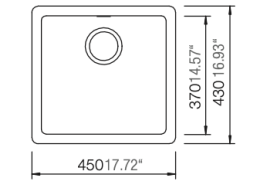

HIND / PAIGALDUSVARIANT		BASIC LINE					TELLITAVAD LISAD			
	Tasapinna peale (A)	Tasapinna alla (U)	Nero	Onyx	Asphalt	Croma	Alpina	Lõikelaud klaas	Lõikelaud puit	Nõrutuskauss	Traatkorv
Baaskapi laius 45											
	Typos D-100S	416,02 €	416,02 €	◆	◆	◆	◆				
	Typos D-100	453,84 €	453,84 €	◆	◆	◆	◆	◆	◆	◆	
Baaskapi laius 50											
	Lima D-100S	259,86 €	259,86 €	◆	◆	◆	◆	◆	◆		
	Nemo N-100S	298,90 €	298,90 €	◆	◆	◆	◆	◆	◆		
	Quadro N-100S	275,72 €	275,72 €	◆			◆