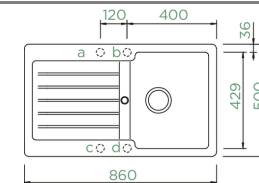

HIND / PAIGALDUSVARIANT		BASIC LINE					TELLITAVAD LISAD			
	Tasapinna peale (A)	Tasapinna alla (U)	Nero	Onyx	Asphalt	Croma	Alpina	Lõikelaud klaas	Lõikelaud puit	Nõrutuskauss	Traatkorv
Baaskapi laius 45											
	Typos D-100S	416,02 €	416,02 €	◆	◆	◆	◆				
	Typos D-100	453,84 €	453,84 €	◆	◆	◆	◆	◆	◆	◆	
Baaskapi laius 50											
	Lima D-100S	259,86 €	259,86 €	◆	◆	◆	◆	◆	◆		
	Nemo N-100S	298,90 €	298,90 €	◆	◆	◆	◆	◆	◆		
	Quadro N-100S	275,72 €	275,72 €	◆			◆