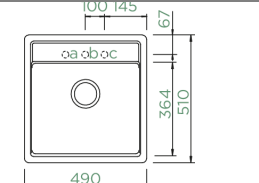

HIND / PAIGALDUSVARIANT		BASIC LINE					TELLITAVAD LISAD			
	Tasapinna peale (A)	Tasapinna alla (U)	Nero	Onyx	Asphalt	Croma	Alpina	Lõikelaud klaas	Lõikelaud puit	Nõrutuskauss	Traatkorv
Baaskapi laius 45											
	Typos D-100S	416,02 €	416,02 €	◆	◆	◆	◆				
	Typos D-100	453,84 €	453,84 €	◆	◆	◆	◆	◆	◆	◆	
Baaskapi laius 50											
	Lima D-100S	259,86 €	259,86 €	◆	◆	◆	◆	◆	◆		
	Nemo N-100S	298,90 €	298,90 €	◆	◆	◆	◆	◆	◆		
	Quadro N-100S	275,72 €	275,72 €	◆			◆