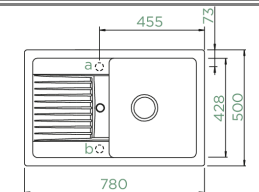

HIND / PAIGALDUSVARIANT		BASIC LINE					TELLITAVAD LISAD			
	Tasapinna peale (A)	Tasapinna alla (U)	Nero	Onyx	Asphalt	Croma	Alpina	Lõikelaud klaas	Lõikelaud puit	Nõrutuskauss	Traatkorv
Baaskapi laius 45											
	Typos D-100S	416,02 €	416,02 €	◆	◆	◆	◆				
	Typos D-100	453,84 €	453,84 €	◆	◆	◆	◆	◆	◆	◆	
Baaskapi laius 50											
	Lima D-100S	259,86 €	259,86 €	◆	◆	◆	◆	◆	◆		
	Nemo N-100S	298,90 €	298,90 €	◆	◆	◆	◆	◆	◆		
	Quadro N-100S	275,72 €	275,72 €	◆			◆