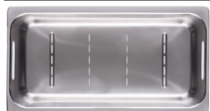

629043

76,76 €

Signus D-150