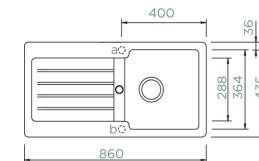

HIND / PAIGALDUSVARIANT		BASIC LINE					TELLITAVAD LISAD			
	Tasapinna peale (A)	Tasapinna alla (U)	Nero	Onyx	Asphalt	Croma	Alpina	Lõikelaud klaas	Lõikelaud puit	Nõrutuskauss	Traatkorv
Baaskapi laius 45											
	Typos D-100S	416,02 €	416,02 €	◆	◆	◆	◆				
	Typos D-100	453,84 €	453,84 €	◆	◆	◆	◆	◆	◆	◆	
Baaskapi laius 50											
	Lima D-100S	259,86 €	259,86 €	◆	◆	◆	◆	◆	◆		
	Nemo N-100S	298,90 €	298,90 €	◆	◆	◆	◆	◆	◆		
	Quadro N-100S	275,72 €	275,72 €	◆			◆