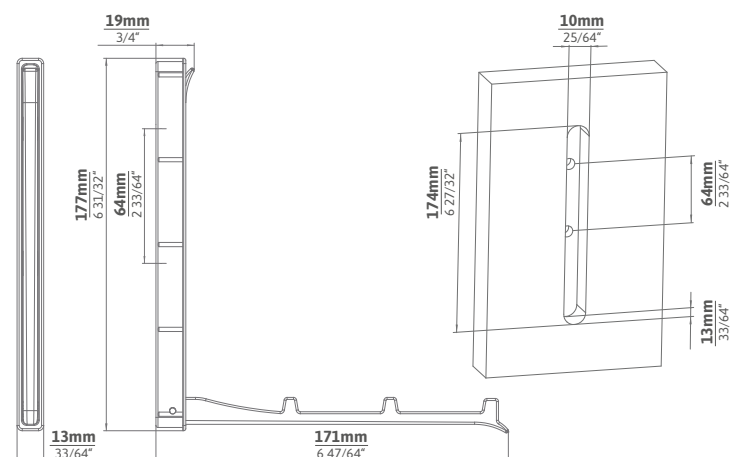

2227-177

Lagerausführungen | Stock range finishes

2227-93PB12 Schwarz matt | matt black

2227-93ZN1 Chrom glänzend | bright chrome

2227-93ZN21 Edelstahlbleffekt | stainless steel effect

2227-177PB12 Schwarz matt | matt black

2227-177ZN1 Chrom glänzend | bright chrome

2227-177ZN2 Chrom matt | matt chrome **NEU | NEW**

2227-177ZN21 Edelstahlbleffekt | stainless steel effect

Mindestabnahmemenge | Minimum order quantity

1 VPE = 5 Stk. pro Ausführung, Auftrag und Lieferung

1 PU = 5 pcs. per finish, order and delivery