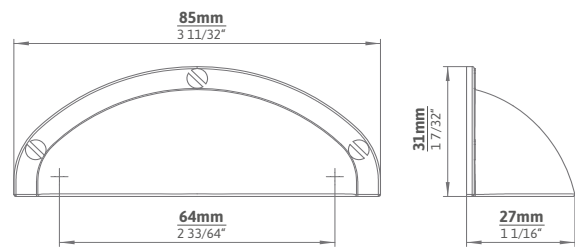

MUSCHELGRIFF | FLUSH MOUNT HANDLE

1760-85

Druckguss | die cast

Lagerausführungen | Stock range finishes

1760-85PB12 Schwarz matt | matt black

1760-85ZN3 Nickel glänzend | bright nickel

1760-85ZN10 Messing brüniert | antique brass

1760-85ZN29 Silber antik | antique silver

1760-85ZN70 Silber antik | antique silver **NEU | NEW**

Mindestabnahmemenge | Minimum order quantity

1 VPE = 10 Stk. pro Ausführung, Auftrag und Lieferung

1 PU = 10 pcs. per finish, order and delivery