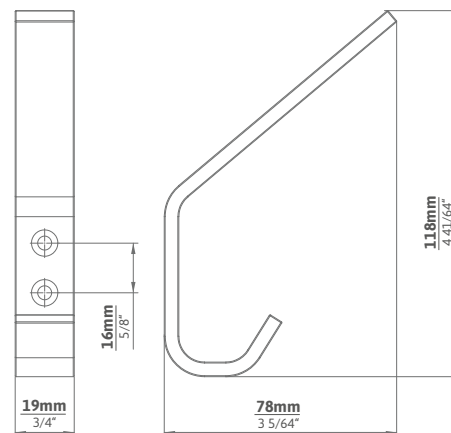

Mindestabnahmemenge | Minimum order quantity

1 VPE = 5 Stk. pro Ausführung, Auftrag und Lieferung

1 PU = 5 pcs. per finish, order and delivery