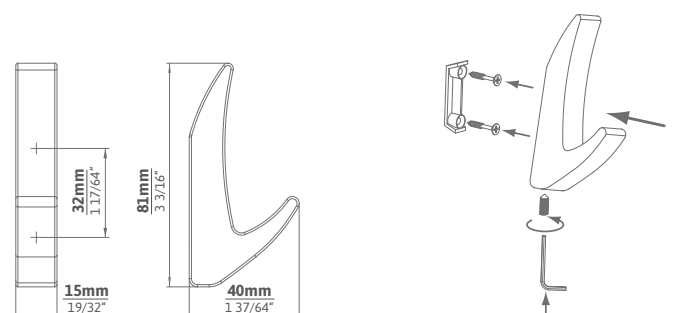

Mindestabnahmemenge | Minimum order quantity

1 VPE = 5 Stk. pro Ausführung, Auftrag und Lieferung

1 PU = 5 pcs. per finish, order and delivery

GRIFFLEISTE | INTEGRATED HANDLE 2446-24, 2446-70, 2446-145

Aluminium | aluminium