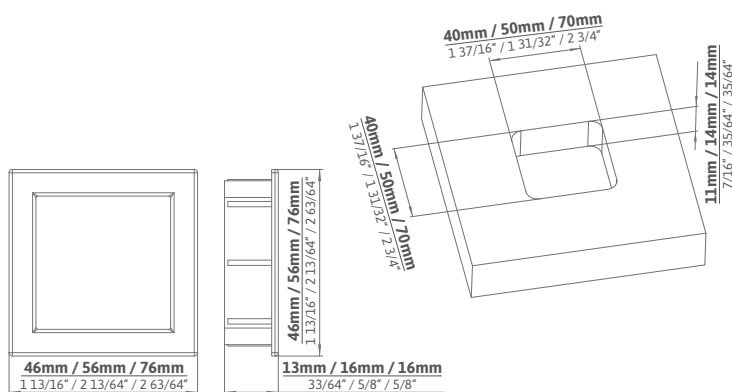

2152-46

Lagerausführungen | Stock range finishes

2152-46PB12 Schwarz matt | matt black **NEU | NEW**

2152-46PB21 Aluminium | aluminium

2152-46ZN1 Chrom glänzend | bright chrome

2152-56ZN21 Edelstahlbleffekt | stainless steel effect

2152-76PB21 Aluminium | aluminium

2152-76ZN1 Chrom glänzend | bright chrome

2152-76ZN21 Edelstahlbleffekt | stainless steel effect

Mindestabnahmemenge | Minimum order quantity

1 VPE = 10 Stk. pro Ausführung, Auftrag und Lieferung

1 PU = 10 pcs. per finish, order and delivery