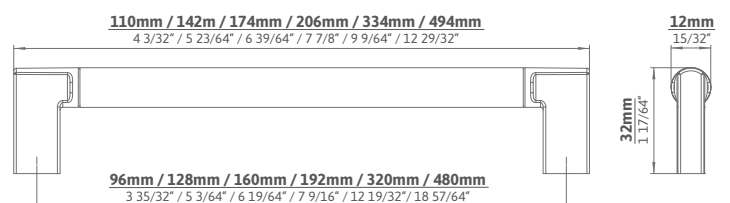

Mindestabnahmemenge | Minimum order quantity

1 VPE = 10 Stk. pro Ausführung, Auftrag und Lieferung

1 PU = 10 pcs. per finish, order and delivery

Länge 334mm, 494mm, 750mm:

1 VPE = 5 Stk. pro Ausführung, Auftrag und Lieferung

length 334mm, 494mm, 750mm:

1 PU = 5 pcs. per finish, order and delivery

- PB12 Schwarz matt | matt black
- ZN27 Edelstahl-effekt matt | matt stainless steel effect
- ZN79* Messing antik gebürstet | brushed antique brass
- ZN83* Vintage Gold | vintage gold
- ZN87 Gold gebürstet | brushed gold