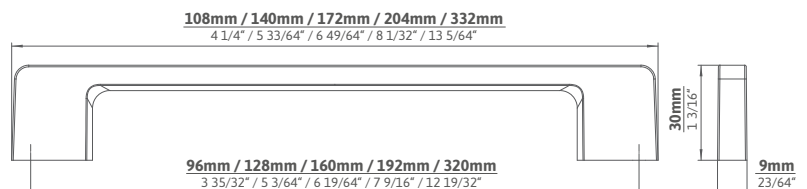

Mindestabnahmemenge | Minimum order quantity

1 VPE = 10 Stk. pro Ausführung, Auftrag und Lieferung

1 PU = 10 pcs. per finish, order and delivery

Länge 332mm: 1 VPE = 5 Stk. pro Ausführung, Auftrag und Lieferung

length 332mm: 1 PU = 5 pcs. per finish, order and delivery

- PB1 Weiß | white
- PB12 Schwarz matt | matt black
- ZN1 Chrom glänzend | bright chrome
- ZN2 Chrom matt | matt chrome
- ZN21 Edelstahl effekt | stainless steel effect
- ZN27 Edelstahl effekt matt | matt stainless steel effect
- ZN63* Eisen antik | antique iron
- ZN75* Eisen gebürstet | brushed iron effect
- ZN77* Kupfer antik | antique copper
- ZN78* Eisen getrommelt | trumbled iron effect