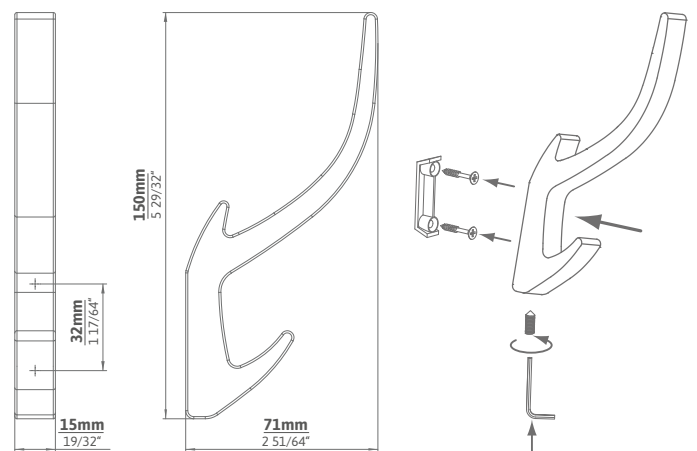

Mindestabnahmemenge | Minimum order quantity

1 VPE = 5 Stk. pro Ausführung, Auftrag und Lieferung

1 PU = 5 pcs. per finish, order and delivery