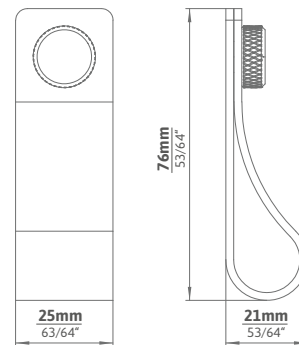

Mindestabnahmemenge | Minimum order quantity

1 VPE = 10 Stk. pro Ausführung, Auftrag und Lieferung

1 PU = 10 pcs. per finish, order and delivery

KNOPF | KNOB **SP1-33**

Keramik | ceramic

Lagerausführungen | Stock range finishes