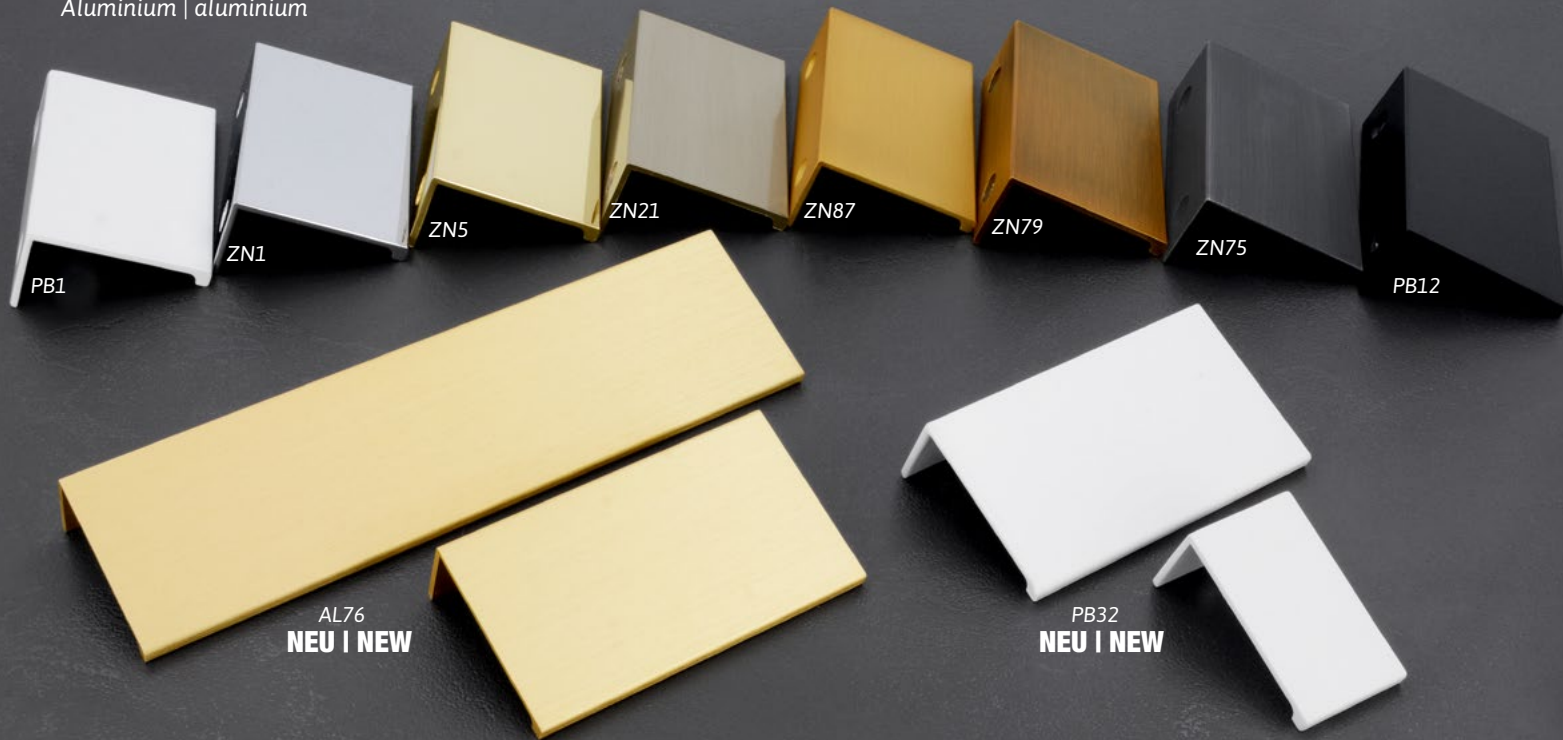

Mindestabnahmemenge | Minimum order quantity

1 VPE = 10 Stk. pro Ausführung, Auftrag und Lieferung

1 PU = 10 pcs. per finish, order and delivery

- PB1 Weiß | white
- PB12 Schwarz matt | matt black
- PB21 Aluminium | aluminium
- PB32C Weiß matt | matt white
- ZN1 Chrom glänzend | bright chrome
- ZN5 Messing glänzend | bright brass
- ZN21 Edelstahl effekt | stainless steel effect
- ZN27 Edelstahl effekt matt | matt stainless steel effect
- ZN74 Kupfer gebürstet matt | brushed matt copper
- ZN75* Eisen gebürstet | brushed iron effect
- ZN78* Eisen getrommelt | trumbled iron effect
- ZN79* Messing antik gebürstet | brushed antique brass
- ZN83* Vintage Gold | vintage gold

Mindestabnahmemenge | Minimum order quantity

1 VPE = 5 Stk. pro Ausführung, Auftrag und Lieferung

1 PU = 5 pcs. per finish, order and delivery

GRIFFLEISTE | INTEGRATED HANDLE 2446-24, 2446-70, 2446-145

Aluminium | aluminium