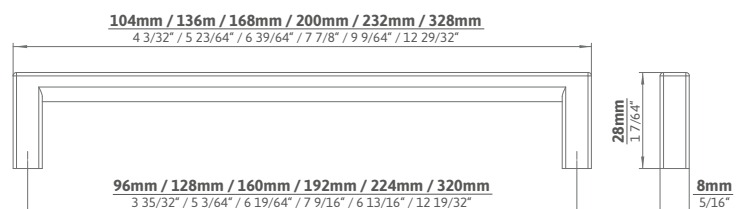

Mindestabnahmemenge | Minimum order quantity

1 VPE = 10 Stk. pro Ausführung, Auftrag und Lieferung

1 PU = 10 pcs. per finish, order and delivery

- PB1 Weiß | white
- PB12 Schwarz matt | matt black
- PB21 Aluminium | aluminium
- PB32C Weiß matt | matt white
- ZN1 Chrom glänzend | bright chrome
- ZN5 Messing glänzend | bright brass
- ZN21 Edelstahl effekt | stainless steel effect
- ZN27 Edelstahl effekt matt | matt stainless steel effect
- ZN74 Kupfer gebürstet matt | brushed matt copper
- ZN75* Eisen gebürstet | brushed iron effect
- ZN78* Eisen getrommelt | trumbled iron effect
- ZN79* Messing antik gebürstet | brushed antique brass
- ZN83* Vintage Gold | vintage gold