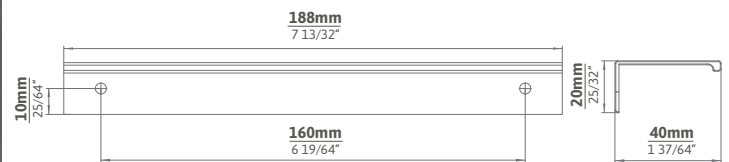

GRIFFLEISTE | INTEGRATED HANDLE

2446BX-188

Aluminium | aluminium

PB12
NEU | NEW

ZN21
NEU | NEW

PB32
NEU | NEW

Lagerausführungen | Stock range finishes

2446BX-188PB12 Schwarz matt | matt black **NEU | NEW**

2446BX-188PB32 Weiß matt | matt white **NEU | NEW**

2446BX-188ZN21 Edeldstahleffekt | stainless steel effect **NEU | NEW**

Mindestabnahmemenge | Minimum order quantity

1 VPE = 10 Stk. pro Ausführung, Auftrag und Lieferung

1 PU = 10 pcs. per finish, order and delivery

Bohrlochposition beachten | note drilling hole position