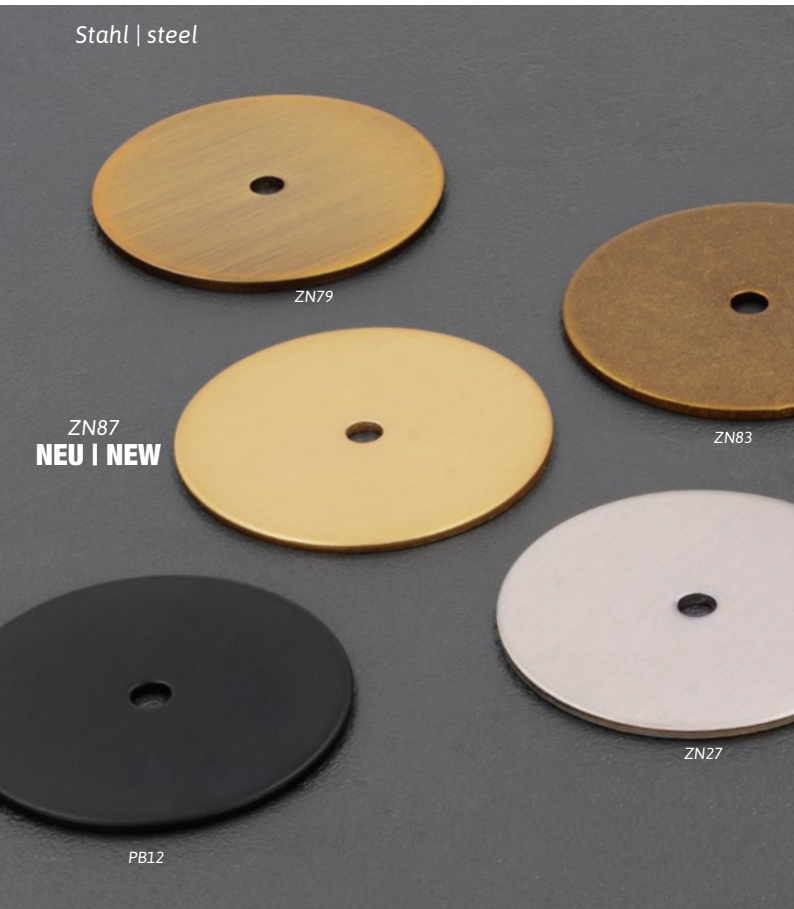

2464-33ZN83* Vintage gold | vintage gold

2464-33ZN87 Gold gebürstet | brushed gold **NEU | NEW**
Mindestabnahmemenge | Minimum order quantity

1 VPE = 10 Stk. pro Ausführung, Auftrag und Lieferung

1 PU = 10 pcs. per finish, order and delivery

kombiniert mit Artikel 2490-30 und 2490-42 | combined with article 2490-30 and 2490-42

UNTERLAGSPLATTE | BASE PLATE 2490-42

Stahl | steel

Lagerausführungen | Stock range finishes
2490-30PB12 Schwarz matt | matt black

SP1-25 Weiß | white

SP1-25PD1 Weiß, Gold | white, gold

SP1-25PD3 Weiß, Blau | white, blue

SP1-33 Weiß | white

SP1-33PC1 Weiß, Grau | white, grey **NEU | NEW**

SP1-33PD1 Weiß, Gold | white, gold

SP1-38 Weiß | white