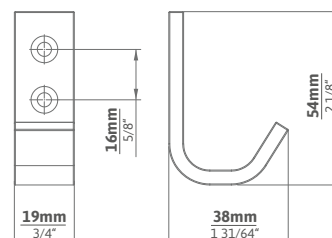

HAKEN | HOOK 2313/

Aluminium | aluminium

Lagerausführungen | Stock range finishes

2313/AL76 Messing feingeschliffen | satin brass **NEU | NEW**

2313/PB1 Weiß | white

2313/PB12 Schwarz matt | matt black

2313/PB21 Aluminium | aluminium

Mindestabnahmemenge | Minimum order quantity

1 VPE = 5 Stk. pro Ausführung, Auftrag und Lieferung

1 PU = 5 pcs. per finish, order and delivery

HAKEN | HOOK 2314/

Aluminium | aluminium

Lagerausführungen | Stock range finishes

2314/AL76 Messing feingeschliffen | satin brass **NEU | NEW**

2314/PB1 Weiß | white

2314/PB12 Schwarz matt | matt black

2314/PB21 Aluminium | aluminium

Mindestabnahmemenge | Minimum order quantity

1 VPE = 5 Stk. pro Ausführung, Auftrag und Lieferung

1 PU = 5 pcs. per finish, order and delivery