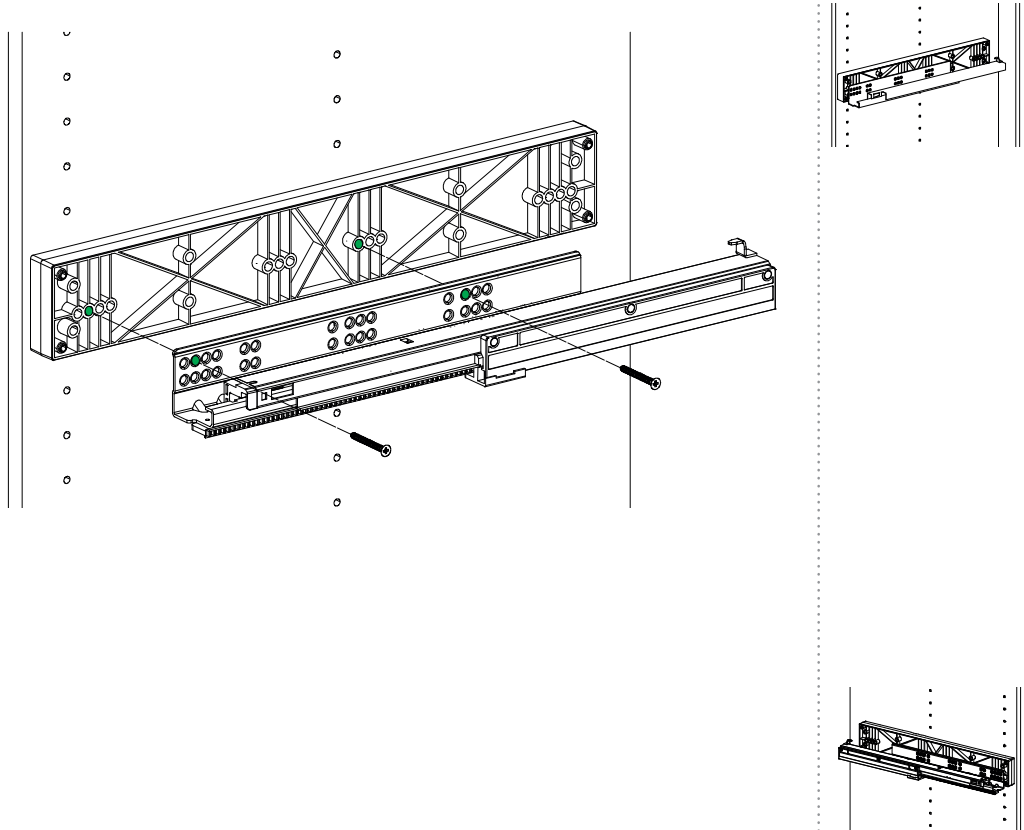

CONERO

Inside Pullout 72 H 482, Häfele UM A synchro

1b.1