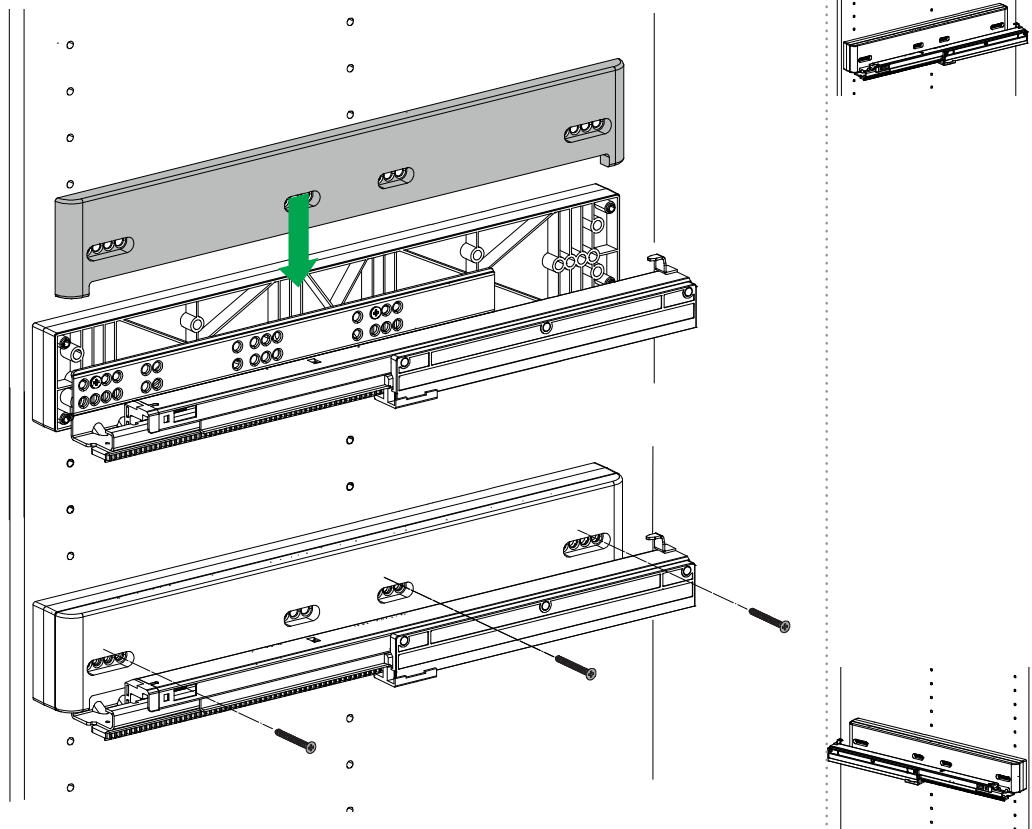

CONERO

Inside Pullout 72 H 482, Häfele UM A synchro

1b.1

1b.2