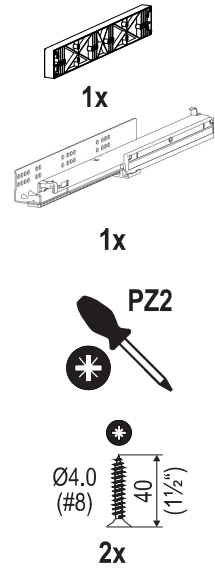

CONERO

Inside Pullout 72 H 482, Häfele UM A synchro

1b.1